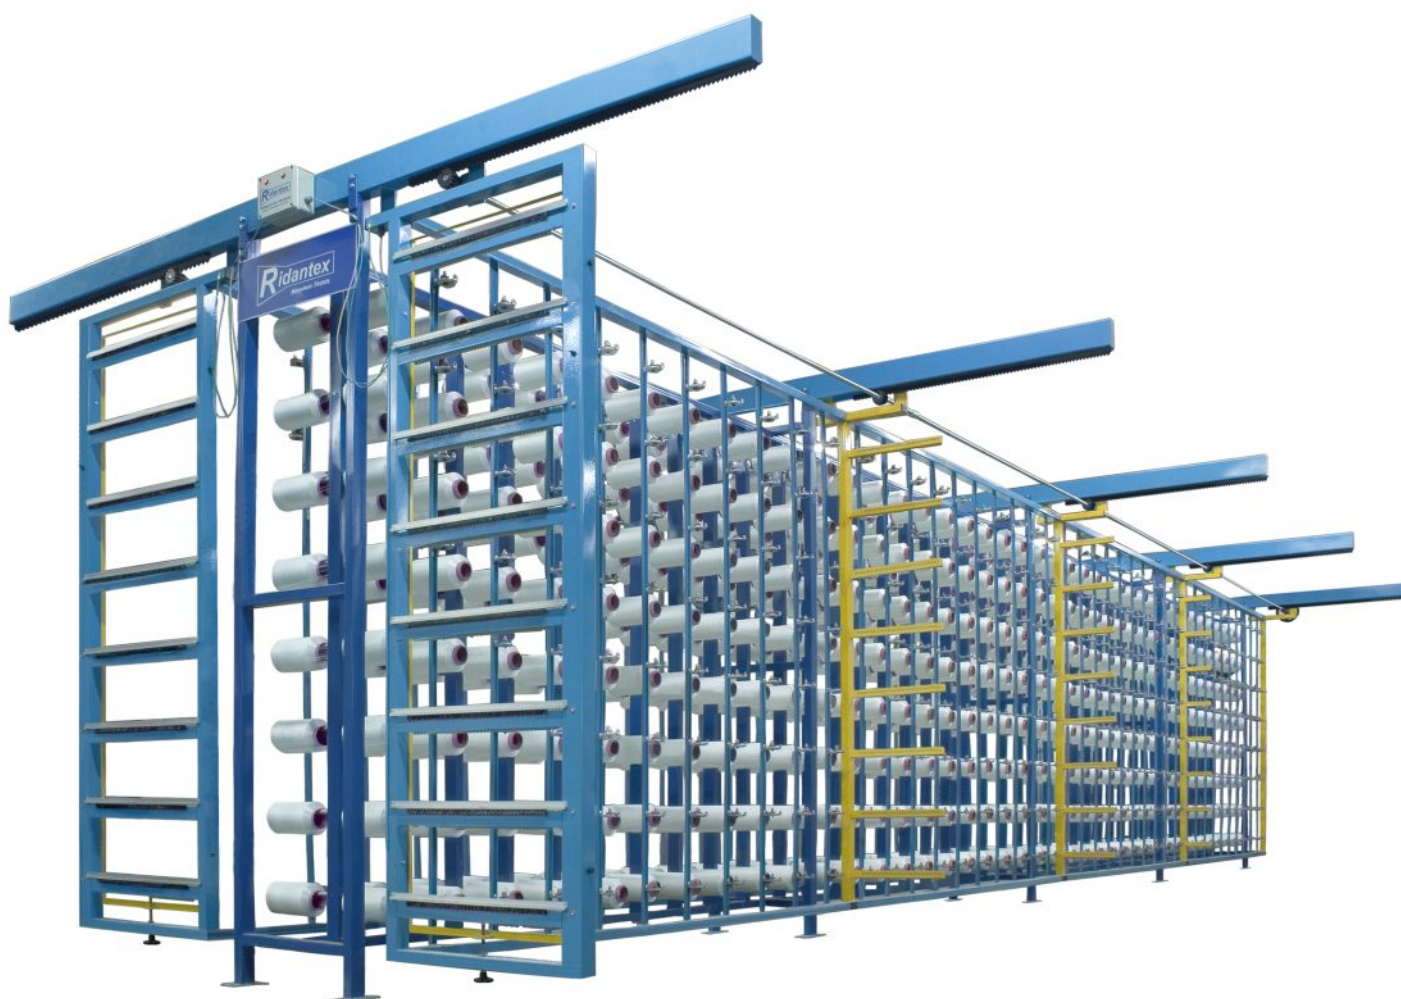

Gaiola Padrão

Especificações Técnicas

Sistema de abertura	1.100 mm
Total de posições	Conforme Solicitação
Escartamento	300 mm
Tensão de alimentação	85 a 265 Vca
Freqüência de alimentação	50/60 Hz

Dimensões

Altura	2860 mm
Largura	3424 mm
Comprimento	Conforme Solicitação