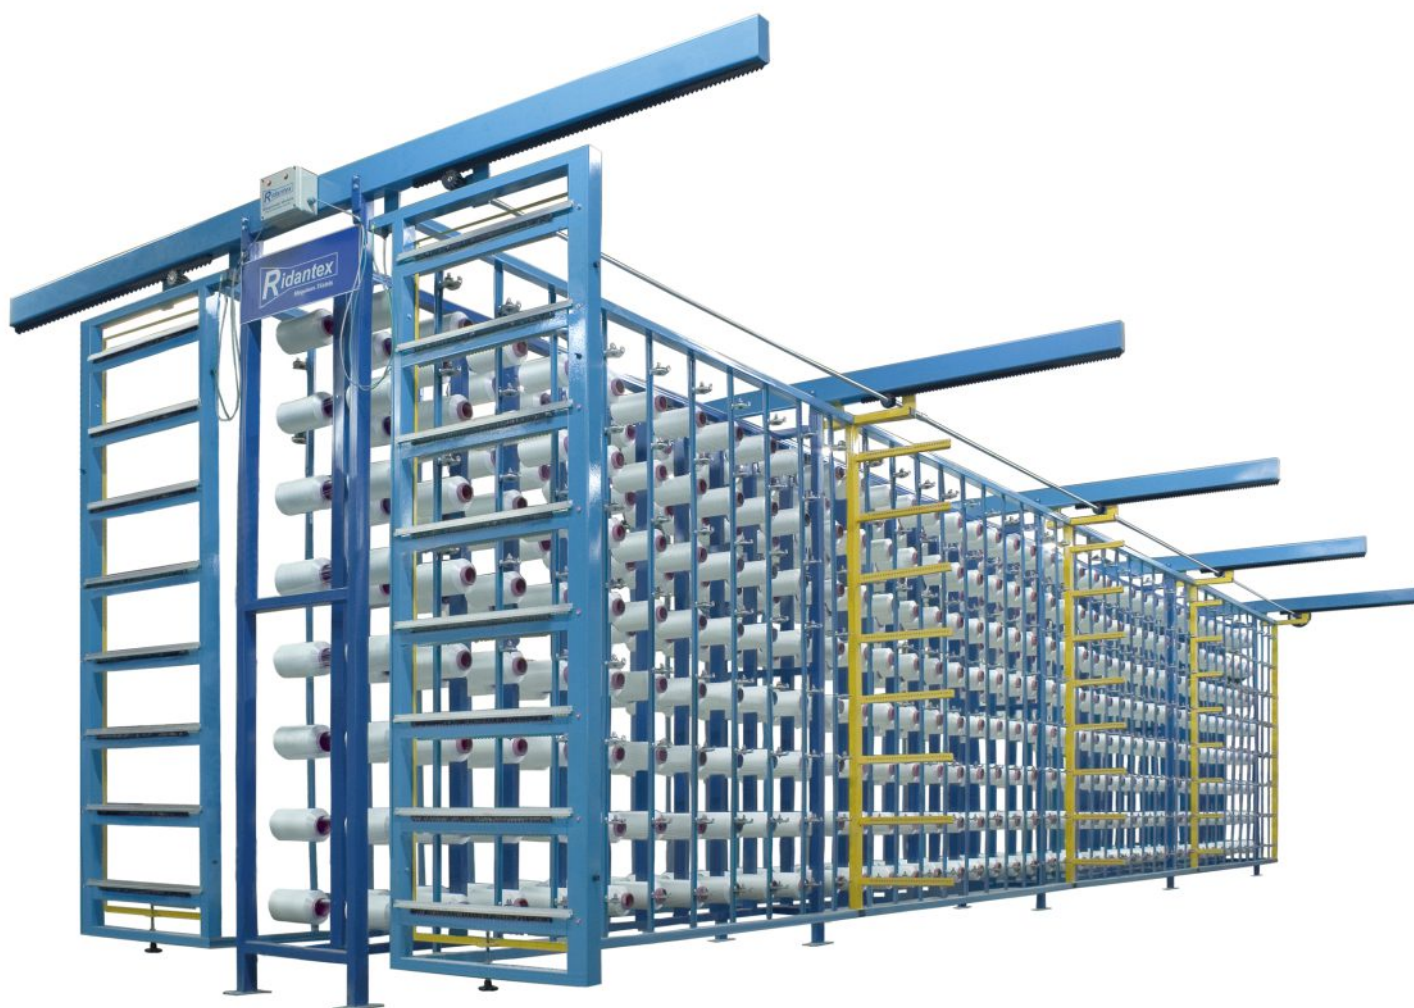

Gaiola Ráfia

Especificações Técnicas

Total de posições	Conforme Solicitação
Escartamento	300 mm
Tensão de alimentação	85 a 265 Vca
Freqüência de alimentação	50/60 Hz

Dimensões

Altura	2800 mm
Largura	2000 mm
Comprimento	Conforme Solicitação